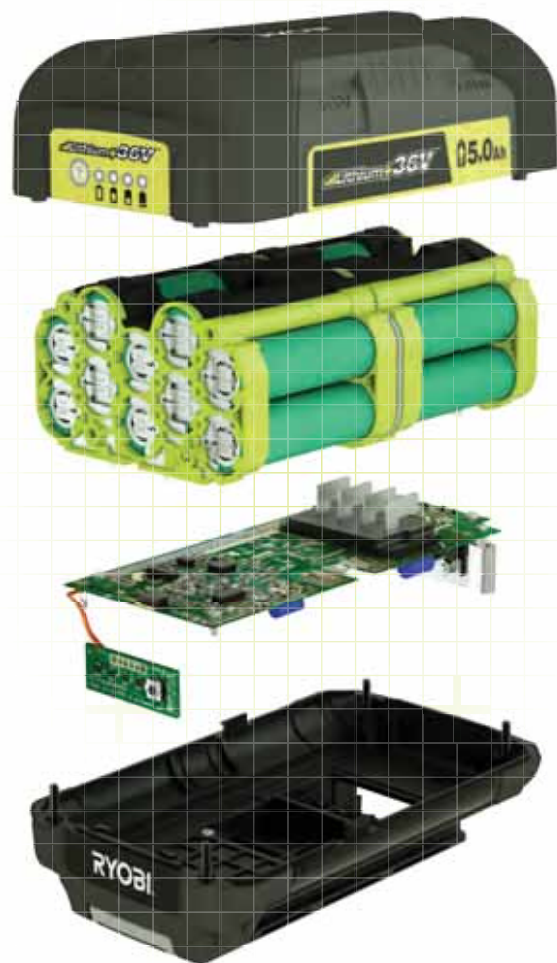

Lithium+ 36V

Polttomoottorin tehot johdottoman mukavuudella

Voimakkaat 36V Lithium+ -akut tarjoavat sinulle...

enemmän voimaa ja pidemmän käyttöajan kuin aikaisemmat litium teknologiat. Tarjoaa polttomoottorikoneisiin verrattavaa tehoa.

Jopa...

97% vähemmän
melua ja tärinää,*

Ei bensiinin tai
öljyn läikkymistä

Ja mikä parasta,
ei päästöjä
käytön aikana.*

*Verrattuna Ryobin polttomoottorikäyttöisiin puutarhatyökaluihin

- Ei tarvetta polttoaineen ja 2-tahtiöljyn sekoittamiseen
- Ei vaadi polttoaineen säilytystä
- Jopa 50 kertaa halvempi käyttää

Akkuteknologia

36V Lithium-Ion akku IntelliCell-tekniologialla valvoo ja tasapainoittaa yksittäisiä kennoja maksimoiden käyttöajan, käyttöiän ja käyttöturvallisuuden, tarjoten samalla jopa 10% enemmän käyttötehoa. Ja kätevä virtamittari varmistaa sen, ettei koskaan jää ilman virtaa.

IntelliCell™
Intelligent Battery Technology

MaxPower™

Haastavia tehtäviä puutarhassa? Tutustu MaxPower™ paketteihin. MaxPower™ tarjoaa automaattista virranhallintaa sekä kasvavaa tehoa, kun tarvitaan räjähtävää voimaa parempaan suorituskykyyn, ihanteellinen raskaisiin sovelluksiin.

MAX
POWER

+Käyttöaika +Suorituskyky +Virranhallinta +Kestävyys
Lithium+ tarjoaa polttomoottorikoneen suorituskykyä.